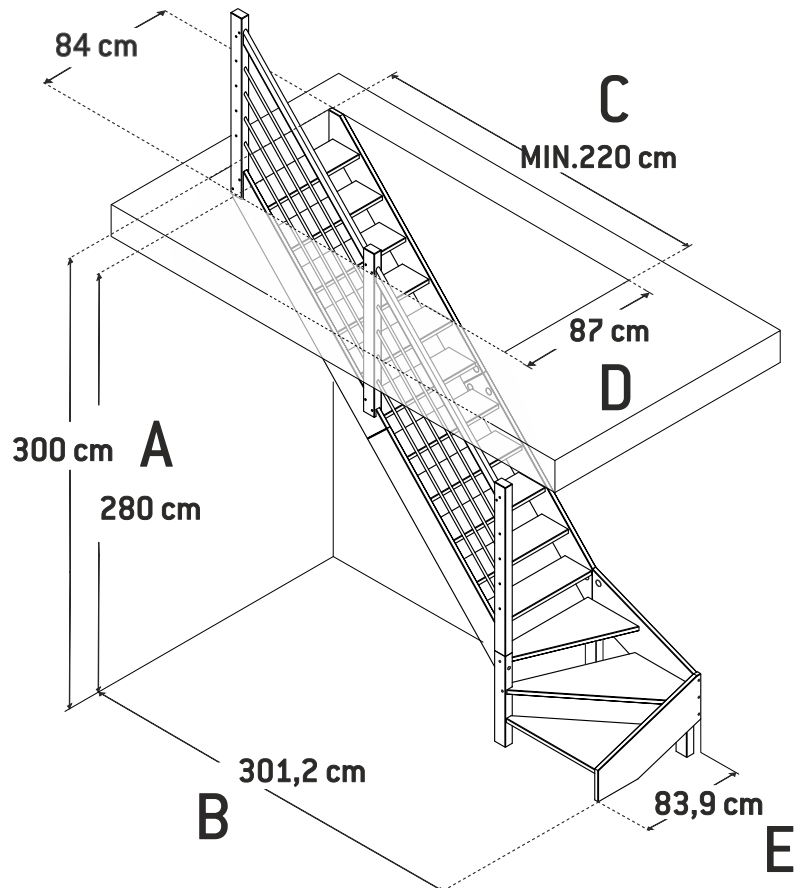

01 31x220x1530 x1	02 31x220x1763 x1	03 31x220x1530 x1	04 31x220x1763 x1	05 040x5 x12+1	06 043x5 x8+1	07 13x15x34 x20+1	08 M8x70 x12+1
				09 M8 x20+1	10 040x18 x8	11 M8x160 x4	

1

2

3

NEVADA 3 4

- Ⓕ FR NEVADA ESCALIER 1/4T GA HETRE - 1/4T
- Ⓕ NL NEVADA TRAP 1/4-SLAG LINKS BEUK - 1/4T
- Ⓕ GB NEVADA 1/4T LEFT STAIR BEECH - 1/4T
- Ⓕ DE GEWENDELTE TREPPE LINKS NEVADA BUCHE - 1/4T
- Ⓕ ES NEVADA ESCALERA 1/4G IZQUIERDA HAYA - 1/4T
- Ⓕ RO NEVADA 1/4 TURNANTĂ STÂNGA DIN FAG - 1/4T

Acm
 B.....cm
 Ccm
 Dcm
 Ecm

Acm
 B.....cm
 Ccm
 Dcm
 Ecm

01 31x320x839 x1	02 31x316x825 x1	03 31x627x735 x1	04 31x485x800 x1	05 31x417x765 x1	06 60x90x642 x1	07 60x90x369 x1	08 60x90x569 x1
					09 040x5 x10+1	10 012x6 x10+1	11 020x6 x2
12 020x55 x1	13 M8x70 x7	14 M8x110 x1	15 M8x70 x1	16 M8x110 x1	17 05x60 x10+1	18 13x15x34 x10+1	19 M8 x10+1