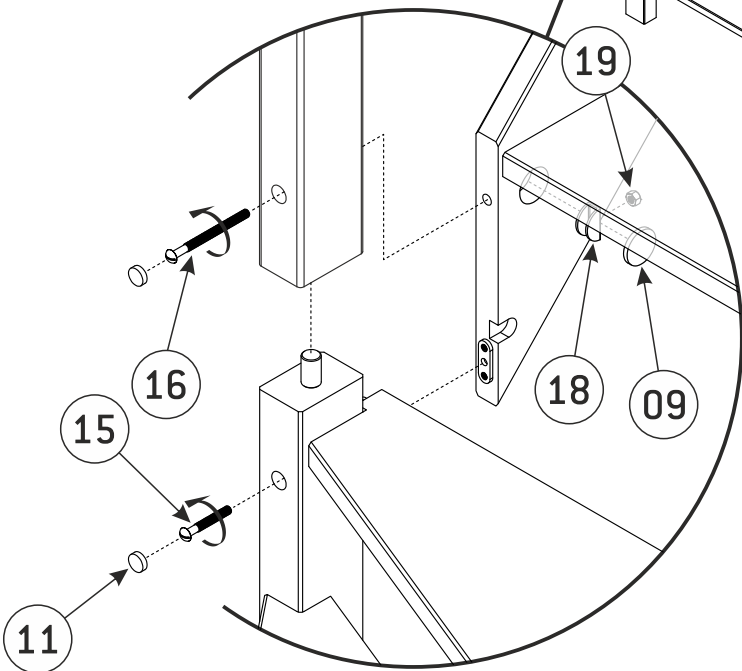

5

6

40 AVENUE DE L'ESPÉRANCE - 6220 FLEURUS - BELGIUM
 TEL: +32/71/25.39.60, E-MAIL: info@sogem-sa.com

NEVADA 2 4

- Ⓕ FR NEVADA ESCALIER 1/4T GA HETRE - 11 MARCHES
- Ⓕ NL NEVADA TRAP 1/4-SLAG LINKS BEUK - 11 TREDEN
- Ⓕ GB NEVADA 1/4T LEFT STAIR BEECH - 11 STEPS
- Ⓕ DE GEWENDELTE TREPPE LINKS NEVADA BUCHE - 11 STUFEN
- Ⓕ ES NEVADA ESCALERA 1/4G IZQUIERDA HAYA - 11 PELDAÑOS
- Ⓕ RO NEVADA 1/4 TURNANTĂ STÂNGA DIN FAG - 11 TREPTE