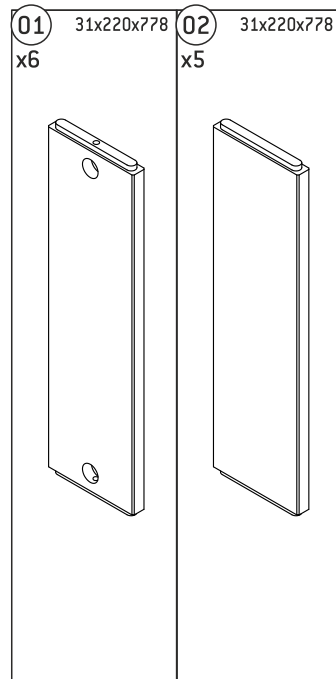

01 31x220x1530 x1	02 31x220x1763 x1	03 31x220x1530 x1	04 31x220x1763 x1	05 040x5 x12+1	06 043x5 x8+1	07 13x15x34 x20+1	08 M8x70 x12+1
				09 M8 x20+1	10 040x18 x8	11 M8x160 x4	

1

2

3

NEVADA 3 4

- Ⓕ FR NEVADA ESCALIER 1/4T GA HETRE - 1/4T
- Ⓕ NL NEVADA TRAP 1/4-SLAG LINKS BEUK - 1/4T
- Ⓕ GB NEVADA 1/4T LEFT STAIR BEECH - 1/4T
- Ⓕ DE GEWENDELTE TREPPE LINKS NEVADA BUCHE - 1/4T
- Ⓕ ES NEVADA ESCALERA 1/4G IZQUIERDA HAYA - 1/4T
- Ⓕ RO NEVADA 1/4 TURNANTĂ STÂNGA DIN FAG - 1/4T

Acm
 B.....cm
 Ccm
 Dcm
 Ecm

Acm
 B.....cm
 Ccm
 Dcm
 Ecm

01 31x320x839 x1	02 31x316x825 x1	03 31x627x735 x1	04 31x485x800 x1	05 31x417x765 x1	06 60x90x642 x1	07 60x90x369 x1	08 60x90x569 x1
					09 040x5 x10+1	10 012x6 x10+1	11 020x6 x2
12 020x55 x1	13 M8x70 x7	14 M8x110 x1	15 M8x70 x1	16 M8x110 x1	17 05x60 x10+1	18 13x15x34 x10+1	19 M8 x10+1

5

6

40 AVENUE DE L'ESPÉRANCE - 6220 FLEURUS - BELGIUM
 TEL: +32/71/25.39.60, E-MAIL: info@sogem-sa.com

NEVADA 2 4

- Ⓕ FR NEVADA ESCALIER 1/4T GA HETRE - 11 MARCHES
- Ⓕ NL NEVADA TRAP 1/4-SLAG LINKS BEUK - 11 TREDEN
- Ⓕ GB NEVADA 1/4T LEFT STAIR BEECH - 11 STEPS
- Ⓕ DE GEWENDELTE TREPPE LINKS NEVADA BUCHE - 11 STUFEN
- Ⓕ ES NEVADA ESCALERA 1/4G IZQUIERDA HAYA - 11 PELDAÑOS
- Ⓕ RO NEVADA 1/4 TURNANTĂ STÂNGA DIN FAG - 11 TREPTE

<p>01 60x90x1193 x1</p>	<p>02 60x90x1156 x1</p>	<p>03 60x90x1280 x1</p>	<p>04 30x80x1535 x2</p>	<p>05 025x1555 x8</p>	<p>06 012x6 x20+1</p>	<p>07 04x40 x8</p>	<p>08 04,2x40 x8</p>
<p>09 06x30 x4</p>							