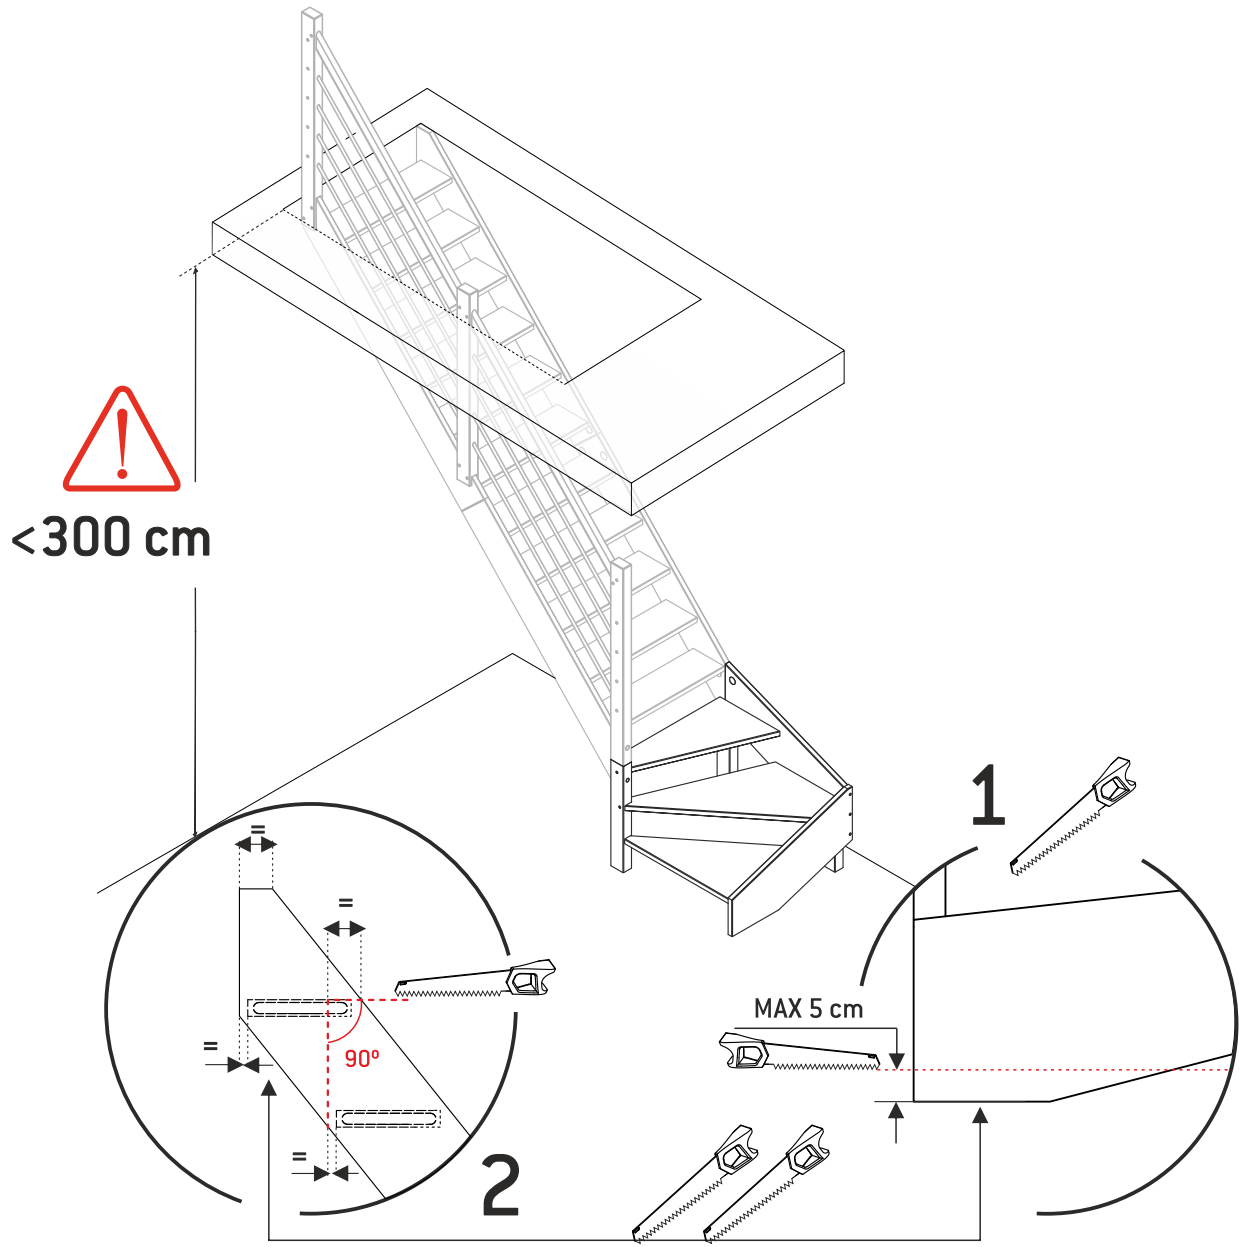

5

6

40 AVENUE DE L'ESPÉRANCE - 6220 FLEURUS - BELGIUM
 TEL: +32/71/25.39.60, E-MAIL: info@sogem-sa.com

NEVADA 2 4

- Ⓕ FR NEVADA ESCALIER 1/4T GA HETRE - 11 MARCHES
- Ⓕ NL NEVADA TRAP 1/4-SLAG LINKS BEUK - 11 TREDEN
- Ⓕ GB NEVADA 1/4T LEFT STAIR BEECH - 11 STEPS
- Ⓕ DE GEWENDELTE TREPPE LINKS NEVADA BUCHE - 11 STUFEN
- Ⓕ ES NEVADA ESCALERA 1/4G IZQUIERDA HAYA - 11 PELDAÑOS
- Ⓕ RO NEVADA 1/4 TURNANTĂ STÂNGA DIN FAG - 11 TREPTE