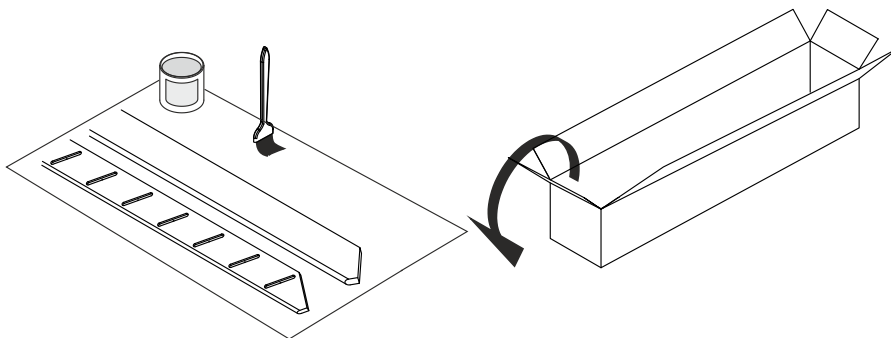

NEVADA 1 4

- Ⓡ NEVADA ESCALIER 1/4T GA HETRE-2 LIMONS
- Ⓡ NEVADA TRAP 1/4-SLAG LINKS BEUK-2 WANGEN
- Ⓡ NEVADA 1/4T LEFT STAIR BEECH- 2 STRINGERS
- Ⓡ GEWENDELTE TREPPE LINKS NEVADA BUCHE- 2 WANGEN
- Ⓡ NEVADA ESCALERA 1/4G IZQUIERDA HAYA -2 ZANCAS
- Ⓡ NEVADA 1/4 TURNANTĂ STÂNGA DIN FAG - 2 LATERALE

01 31x220x1530 x1	02 31x220x1763 x1	03 31x220x1530 x1	04 31x220x1763 x1	05 040x5 x12+1	06 043x5 x8+1	07 13x15x34 x20+1	08 M8x70 x12+1
				09 M8 x20+1	10 040x18 x8	11 M8x160 x4	

1

2

3

NEVADA 3 4

- Ⓕ FR NEVADA ESCALIER 1/4T GA HETRE - 1/4T
- Ⓕ NL NEVADA TRAP 1/4-SLAG LINKS BEUK - 1/4T
- Ⓕ GB NEVADA 1/4T LEFT STAIR BEECH - 1/4T
- Ⓕ DE GEWENDELTE TREPPE LINKS NEVADA BUCHE - 1/4T
- Ⓕ ES NEVADA ESCALERA 1/4G IZQUIERDA HAYA - 1/4T
- Ⓕ RO NEVADA 1/4 TURNANTĂ STÂNGA DIN FAG - 1/4T