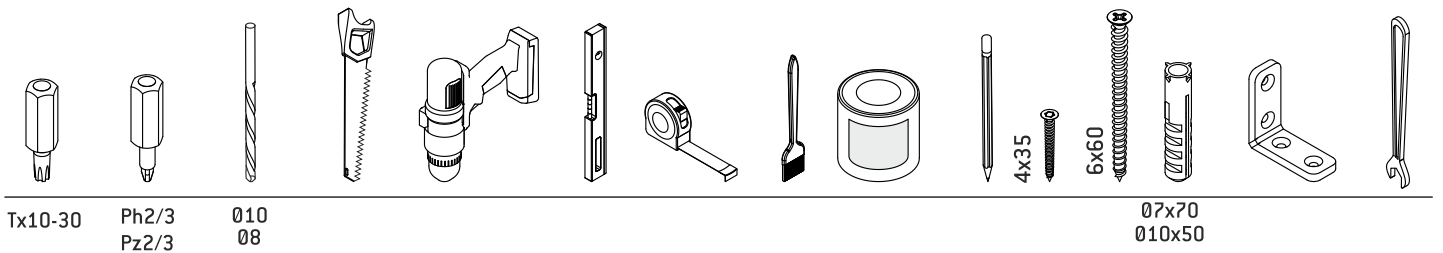

NEVADA 1 4

- Ⓡ NEVADA ESCALIER 1/4T GA HETRE-2 LIMONS
- Ⓡ NEVADA TRAP 1/4-SLAG LINKS BEUK-2 WANGEN
- Ⓡ NEVADA 1/4T LEFT STAIR BEECH- 2 STRINGERS
- Ⓡ GEWENDELTE TREPPE LINKS NEVADA BUCHE- 2 WANGEN
- Ⓡ NEVADA ESCALERA 1/4G IZQUIERDA HAYA -2 ZANCAS
- Ⓡ NEVADA 1/4 TURNANTĂ STÂNGA DIN FAG - 2 LATERALE

01 31x220x1530 x1	02 31x220x1763 x1	03 31x220x1530 x1	04 31x220x1763 x1	05 040x5 x12+1	06 043x5 x8+1	07 13x15x34 x20+1	08 M8x70 x12+1
				09 M8 x20+1	10 040x18 x8	11 M8x160 x4	

1

2

3

NEVADA 3 4

- Ⓕ FR NEVADA ESCALIER 1/4T GA HETRE - 1/4T
- Ⓕ NL NEVADA TRAP 1/4-SLAG LINKS BEUK - 1/4T
- Ⓕ GB NEVADA 1/4T LEFT STAIR BEECH - 1/4T
- Ⓕ DE GEWENDELTE TREPPE LINKS NEVADA BUCHE - 1/4T
- Ⓕ ES NEVADA ESCALERA 1/4G IZQUIERDA HAYA - 1/4T
- Ⓕ RO NEVADA 1/4 TURNANTĂ STÂNGA DIN FAG - 1/4T

Acm
 B.....cm
 Ccm
 Dcm
 Ecm

Acm
 B.....cm
 Ccm
 Dcm
 Ecm

01 31x320x839 x1	02 31x316x825 x1	03 31x627x735 x1	04 31x485x800 x1	05 31x417x765 x1	06 60x90x642 x1	07 60x90x369 x1	08 60x90x569 x1
					09 040x5 x10+1	10 012x6 x10+1	11 020x6 x2
12 020x55 x1	13 M8x70 x7	14 M8x110 x1	15 M8x70 x1	16 M8x110 x1	17 05x60 x10+1	18 13x15x34 x10+1	19 M8 x10+1