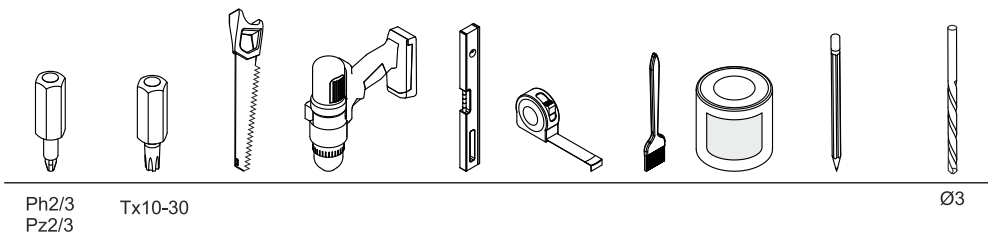

01 60x90x1193 x1	02 60x90x1156 x1	03 60x90x1280 x1	04 30x80x1535 x2	05 025x1555 x8	06 012x6 x20+1	07 04x40 x8	08 04,2x40 x8
09 06x30 x4