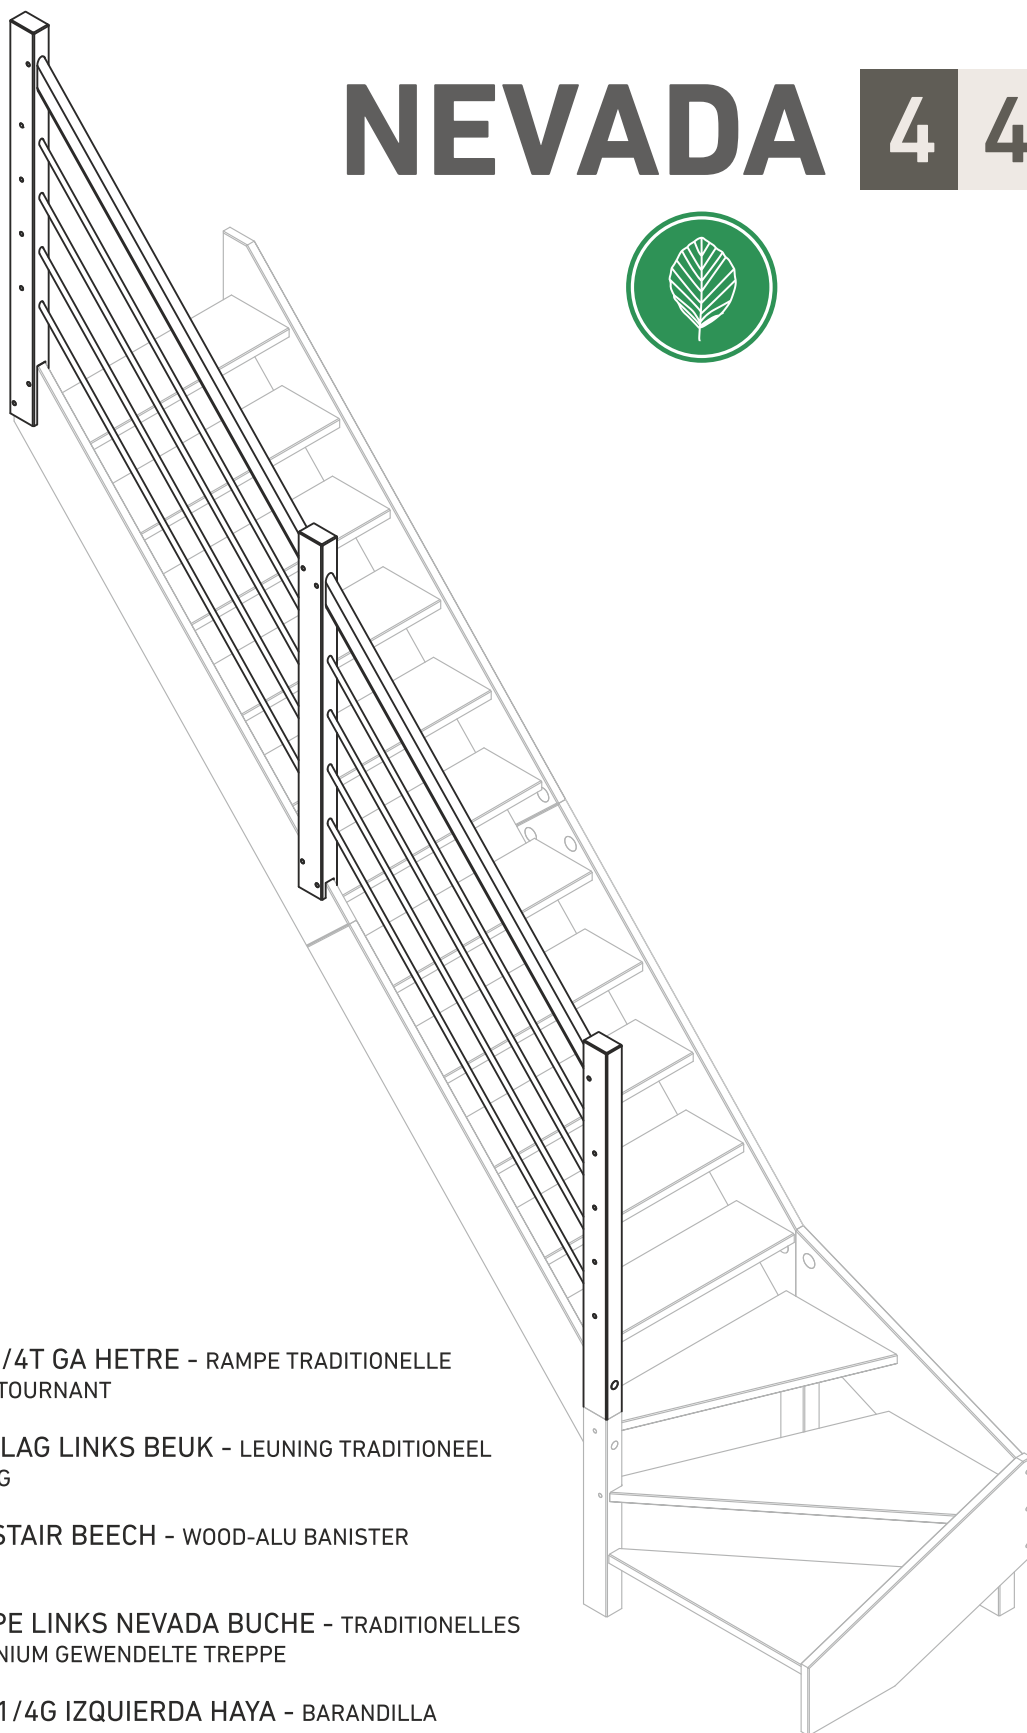

NEVADA 1 4

- Ⓡ NEVADA ESCALIER 1/4T GA HETRE-2 LIMONS
- Ⓡ NEVADA TRAP 1/4-SLAG LINKS BEUK-2 WANGEN
- Ⓡ NEVADA 1/4T LEFT STAIR BEECH- 2 STRINGERS
- Ⓡ GEWENDELTE TREPPE LINKS NEVADA BUCHE- 2 WANGEN
- Ⓡ NEVADA ESCALERA 1/4G IZQUIERDA HAYA -2 ZANCAS
- Ⓡ NEVADA 1/4 TURNANTĂ STÂNGA DIN FAG - 2 LATERALE

5

6

40 AVENUE DE L'ESPÉRANCE - 6220 FLEURUS - BELGIUM
 TEL: +32/71/25.39.60, E-MAIL: info@sogem-sa.com

NEVADA 2 4

- Ⓕ FR NEVADA ESCALIER 1/4T GA HETRE - 11 MARCHES
- Ⓕ NL NEVADA TRAP 1/4-SLAG LINKS BEUK - 11 TREDEN
- Ⓕ GB NEVADA 1/4T LEFT STAIR BEECH - 11 STEPS
- Ⓕ DE GEWENDELTE TREPPE LINKS NEVADA BUCHE - 11 STUFEN
- Ⓕ ES NEVADA ESCALERA 1/4G IZQUIERDA HAYA - 11 PELDAÑOS
- Ⓕ RO NEVADA 1/4 TURNANTĂ STÂNGA DIN FAG - 11 TREPTE

NEVADA 4 4

- Ⓡ NEVADA ESCALIER 1/4T GA HETRE - RAMPE TRADITIONELLE
BAL. BOIS/ALU ESC. 1/4 TOURNANT
- Ⓡ NEVADA TRAP 1/4-SLAG LINKS BEUK - LEUNING TRADITIONEEL
BAL. HOUT/ALU 1/4-SLAG
- Ⓡ NEVADA 1/4T LEFT STAIR BEECH - WOOD-ALU BANISTER
FOR 1/4T STAIRCASE
- Ⓡ GEWENDELTE TREPPE LINKS NEVADA BUCHE - TRADITIONELLES
GELÄNDER HOLZ/ALUMINIUM GEWENDELTE TREPPE
- Ⓡ NEVADA ESCALERA 1/4G IZQUIERDA HAYA - BARANDILLA
TRADICIONAL BAL. MADERA/ALU ESC. 1/4 DE GIRO
- Ⓡ NEVADA 1/4 TURNANTA STANGA DIN FAG- RAMPA LEMN/ALU