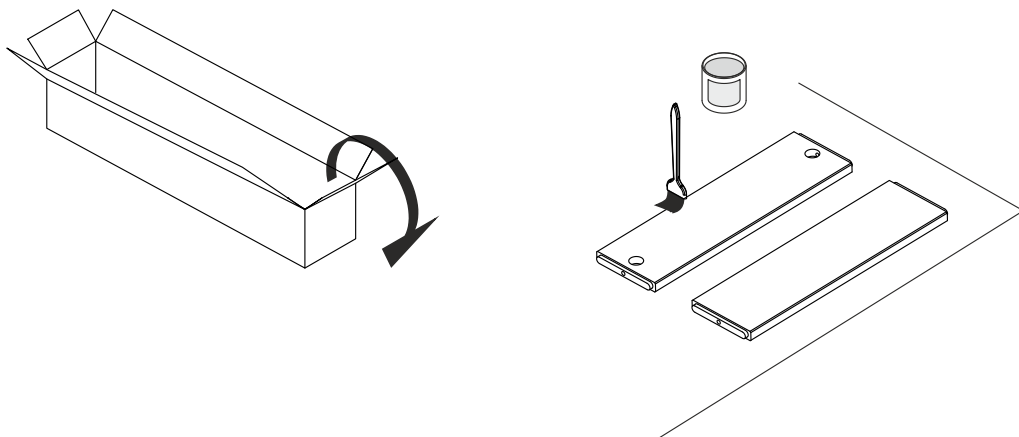

5

6

40 AVENUE DE L'ESPÉRANCE - 6220 FLEURUS - BELGIUM
 TEL: +32/71/25.39.60, E-MAIL: info@sogem-sa.com

NEVADA 2 4

- Ⓕ FR NEVADA ESCALIER 1/4T GA HETRE - 11 MARCHES
- Ⓕ NL NEVADA TRAP 1/4-SLAG LINKS BEUK - 11 TREDEN
- Ⓕ GB NEVADA 1/4T LEFT STAIR BEECH - 11 STEPS
- Ⓕ DE GEWENDELTE TREPPE LINKS NEVADA BUCHE - 11 STUFEN
- Ⓕ ES NEVADA ESCALERA 1/4G IZQUIERDA HAYA - 11 PELDAÑOS
- Ⓕ RO NEVADA 1/4 TURNANTĂ STÂNGA DIN FAG - 11 TREPTE