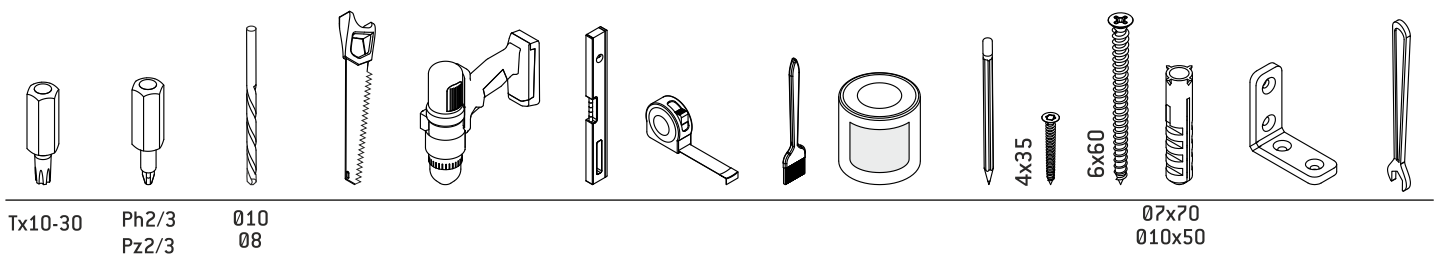

01 31x220x1530 x1	02 31x220x1763 x1	03 31x220x1530 x1	04 31x220x1763 x1	05 040x5 x12+1	06 043x5 x8+1	07 13x15x34 x20+1	08 M8x70 x12+1
				09 M8 x20+1	10 040x18 x8	11 M8x160 x4	

1

2

3

NEVADA 3 4

- Ⓕ FR NEVADA ESCALIER 1/4T GA HETRE - 1/4T
- Ⓕ NL NEVADA TRAP 1/4-SLAG LINKS BEUK - 1/4T
- Ⓕ GB NEVADA 1/4T LEFT STAIR BEECH - 1/4T
- Ⓕ DE GEWENDELTE TREPPE LINKS NEVADA BUCHE - 1/4T
- Ⓕ ES NEVADA ESCALERA 1/4G IZQUIERDA HAYA - 1/4T
- Ⓕ RO NEVADA 1/4 TURNANTĂ STÂNGA DIN FAG - 1/4T

Acm
 B.....cm
 Ccm
 Dcm
 Ecm

Acm
 B.....cm
 Ccm
 Dcm
 Ecm

01 31x320x839 x1	02 31x316x825 x1	03 31x627x735 x1	04 31x485x800 x1	05 31x417x765 x1	06 60x90x642 x1	07 60x90x369 x1	08 60x90x569 x1
					09 040x5 x10+1	10 012x6 x10+1	11 020x6 x2
12 020x55 x1	13 M8x70 x7	14 M8x110 x1	15 M8x70 x1	16 M8x110 x1	17 05x60 x10+1	18 13x15x34 x10+1	19 M8 x10+1